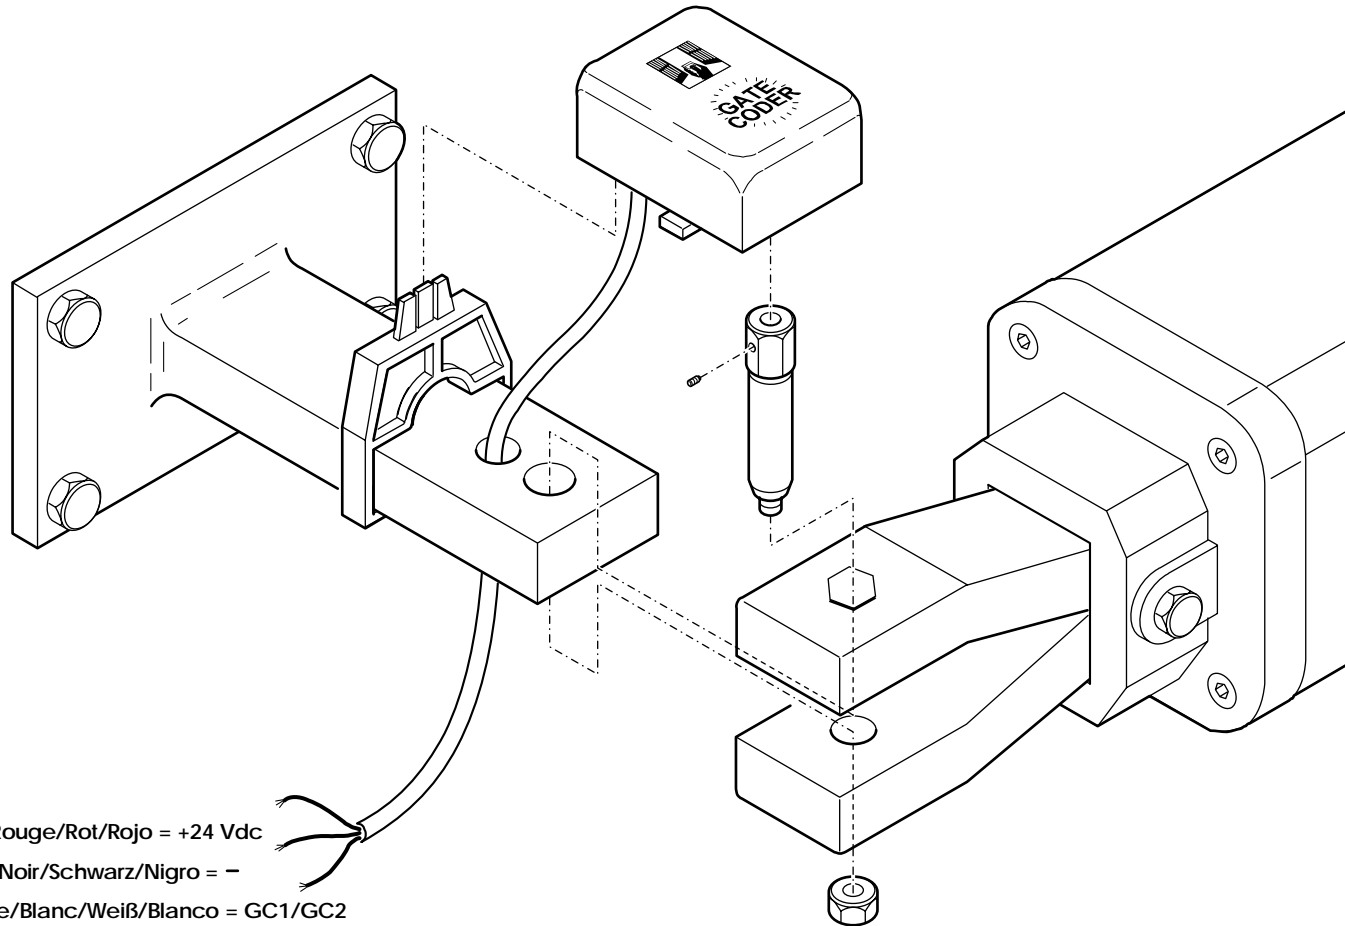

# GATECODER

Rosso/Red/Rouge/Rot/Rojo = +24 Vdc  
Nero/Black/Noir/Schwarz/Nigro = -  
Bianco/White/Blanc/Weiß/Blanco = GC1/GC2

732317 REV. B