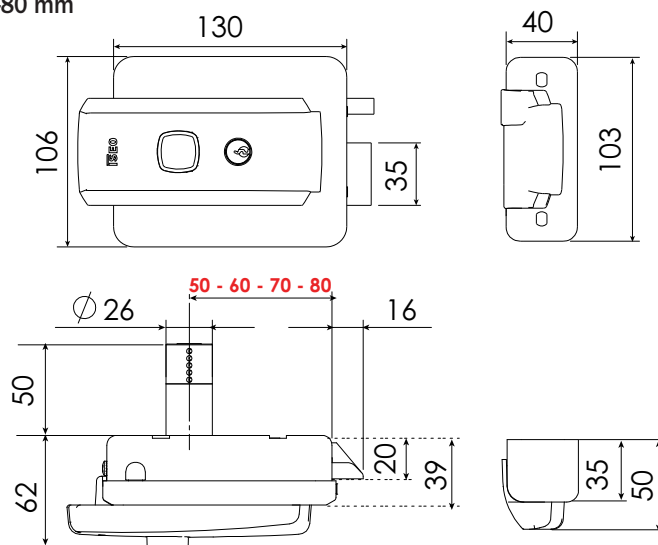

- **3** clés plates en laiton nickelé
- Cylindre en laiton Ø 26 mm
- 5 goupilles laiton
- Longueur du cylindre 50 mm
- Livrée prémontée en axe 70 mm, modulable en 50-60-70-80 mm
- Fabriquée en Italie

Coffre et gâche :

- Acier embouti traité anti-corrosion 20/10^{ème}
- Mécanisme traité anti-corrosion
- Gâche unique pour porte fer ou en bois
- Version avec 2 pênes dormants de course 10+10 et déplacement de 23 mm
- Finition : laquée-marbré gris

Désignation

CYLINDRE SEULE, CYLINDRE + BOUTON, BOUTON SEUL LIVRÉE EN AXE À 70 MM

Serrure électrique série N52N, réversible

Référence

52N015

En remplacement de la serrure électrique ISEO 2001 : SÉRIE 520

Serrure électrique Série 52N