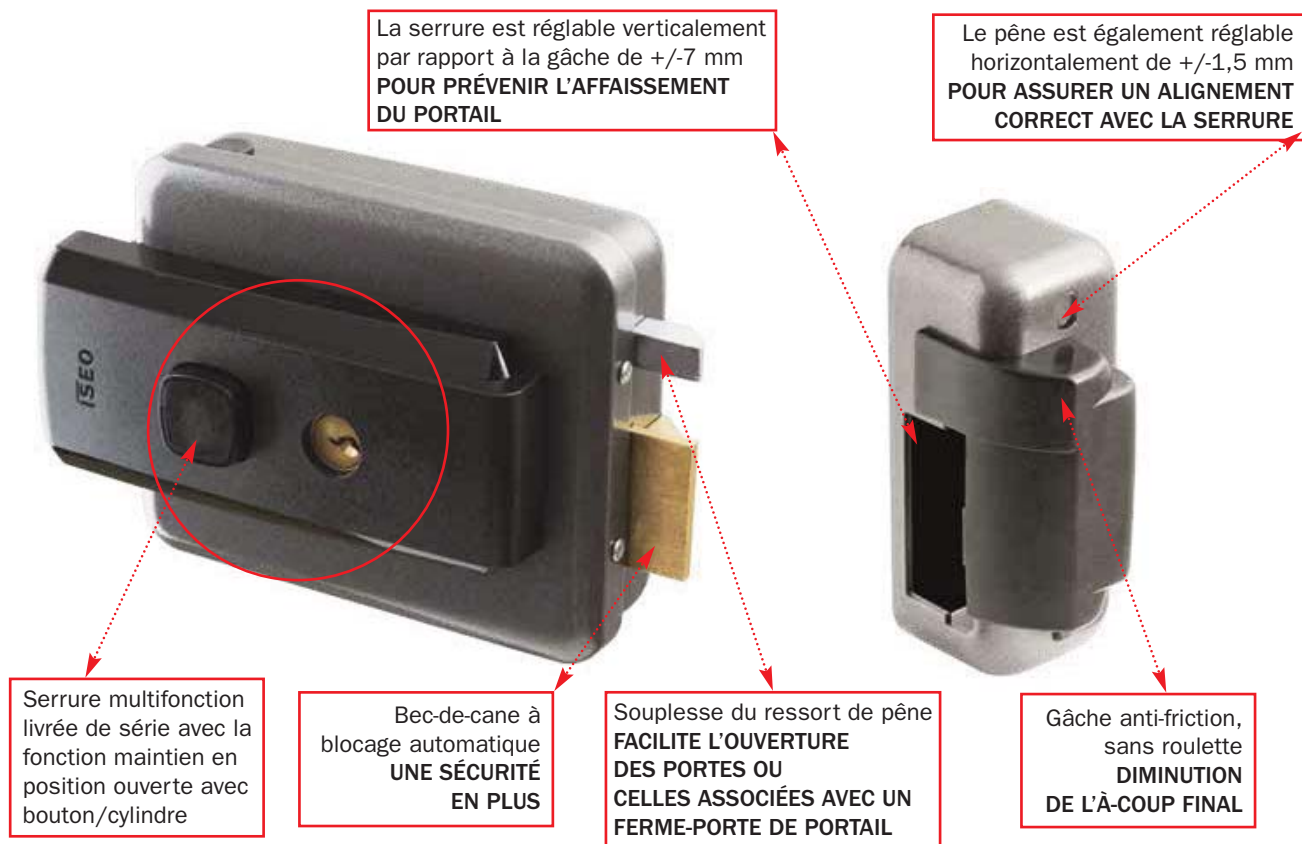

UNIVERSELLE
RÉVERSIBLE
RÉGLABLE
MULTIFONCTION
DESIGN

Série 5

Serrure électrique Série 52N

“BEC-DE-CANE” POUR PORTAIL

UNIVERSELLE, RÉVERSIBLE, RÉGLABLE, MULTIFONCTION...

Caractéristiques techniques

Généralités :

Fonctionnement 12V AC 15 W 1,25 A à émission :

- De l'intérieur par clé
- De l'extérieur par la clé et/ou le bouton
- Par commande à distance

Services sur demande :

- S'ouvrant
- Organigramme
- Sur numéro donné

Désignation

CYLINDRE SEULE, CYLINDRE + BOUTON, BOUTON SEUL LIVRÉE EN AXE À 70 MM

Serrure électrique série N52N, réversible

Référence

52N015

En remplacement de la serrure électrique ISEO 2001 : SÉRIE 520

Serrure électrique Série 52N

“BEC-DE-CANE” POUR PORTAIL

UNIVERSELLE, RÉVERSIBLE, RÉGLABLE, MULTIFONCTION...

+ produits

UNIVERSELLE :

Fixation interchangeable avec tous les produits modèles présents sur le marché.

RÉVERSIBLE :

La serrure peut-être inversée par un simple réglage.